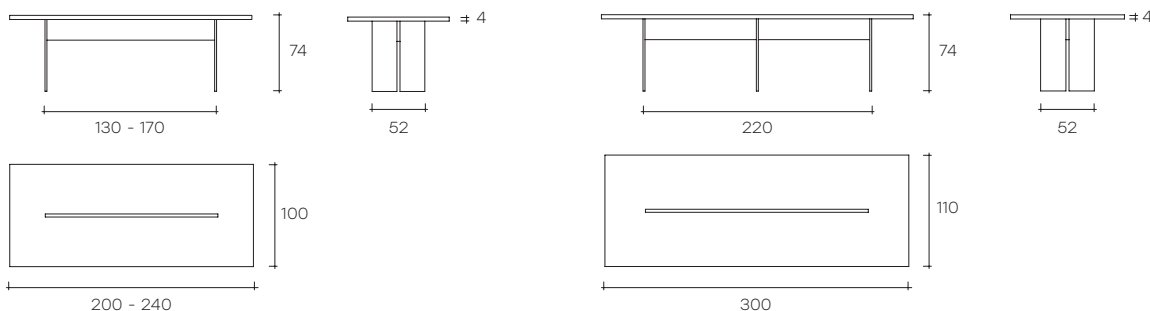

dimensioni L, P, H  
dimensions L, W, H  
(cm)

	COD./CODE	L	P/W	H	peso netto net weight (kg)	peso lordo gross weight (kg)	volume imballo package volume (m <sup>3</sup> )
Piano impiallacciato noce canaletto. Top in canaletto walnut finish.	<b>LLTW/2010N</b>	200	100	74	96	148	1,35
	<b>LLTW/2410N</b>	240	100	74	113	175	1,67
	<b>LLTW/3011N</b>	300	110	74	156	236	2,16
Piano impiallacciato noce canaletto. Base in vetro extralight. Top in canaletto walnut finish. Extralight glass base.	<b>LLTW/2010XN</b>	200	100	74	96	148	1,35
	<b>LLTW/2410XN</b>	240	100	74	113	175	1,67
	<b>LLTW/3011XN</b>	300	110	74	156	236	2,16
Piano impiallacciato rovere "old". Top in "old style" oak finish.	<b>LLTW/2010RO</b>	200	100	74	96	148	1,35
	<b>LLTW/2410RO</b>	240	100	74	113	175	1,67
	<b>LLTW/3011RO</b>	300	110	74	156	236	2,16
Piano impiallacciato rovere "old". Base in vetro extralight. Top in "old style" oak finish. Extralight glass base.	<b>LLTW/2010XRO</b>	200	100	74	96	148	1,35
	<b>LLTW/2410XRO</b>	240	100	74	113	175	1,67
	<b>LLTW/3011XRO</b>	300	110	74	156	236	2,16

dimensioni L, P, H dimensions L, W, H (cm)	COD./CODE	L	P/W	H	peso netto net weight (kg)	peso lordo gross weight (kg)	volume imballo package volume (m <sup>3</sup> )
Piano impiallacciato rovere termotrattato. <i>Top in heat-treated oak-finish.</i>	<b>LLTW/2010RT</b>	200	100	74	96	148	1,35
	<b>LLTW/2410RT</b>	240	100	74	113	175	1,67
	<b>LLTW/3011RT</b>	300	110	74	156	236	2,16
Piano impiallacciato rovere termotrattato. Base in vetro extralight. <i>Top in heat-treated oak-finish. Extralight glass Base.</i>	<b>LLTW/2010XRT</b>	200	100	74	96	148	1,35
	<b>LLTW/2410XRT</b>	240	100	74	113	175	1,67
	<b>LLTW/3011XRT</b>	300	110	74	156	236	2,16